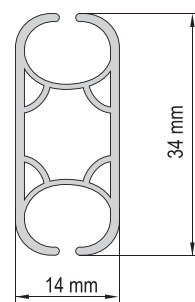

Чертеж профиля

Схема крепления к стене и потолку

Схема отступов по ткани для рулонных штор

AIR MOTOR 4550W/ B

AIR MOTOR 4554

AIR MOTOR 4558

Монтаж на тросах под наклоном.

Варианты отвесов

Арт. P7220 — белый

Арт. P7225 — белый

Арт. P7234-0 — алюминиевый

Арт. P7324-1 — белый

Данные по размерам	AIR MOTOR 4550W	AIR MOTOR 4550B	AIR MOTOR 4554	AIR MOTOR 4558
Ширина (габаритная), <i>min</i>	65 см	61 см	60,5 см	52,5 см
Ширина (габаритная), <i>max</i>	280 см	280 см	280 см	280 см
Высота изделия, <i>max</i>	460 см	460 см	460 см	460 см