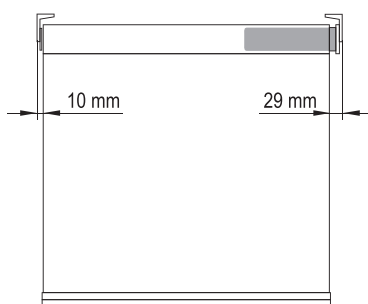

Чертеж профиля

Схема крепления к стене и потолку

Схема отступов по ткани для рулонных штор

AIR MOTOR 4550W/ B

AIR MOTOR 4554

AIR MOTOR 4558

Монтаж на тросах под наклоном.

Варианты отвесов

Арт. P7220 — белый

Арт. P7225 — белый

Арт. P7234-0 — алюминиевый

Арт. P7324-1 — белый

Данные по размерам	AIR MOTOR 4550W	AIR MOTOR 4550B	AIR MOTOR 4554	AIR MOTOR 4558
Ширина (габаритная), <i>min</i>	65 см	61 см	60,5 см	52,5 см
Ширина (габаритная), <i>max</i>	280 см	280 см	280 см	280 см
Высота изделия, <i>max</i>	460 см	460 см	460 см	460 см