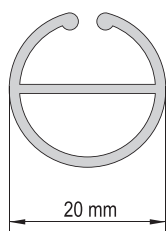

Чертеж профиля

Схема крепления к стене и потолку

Схема отступов по ткани для рулонных штор

AIR MOTOR 4550W/ B

AIR MOTOR 4554

AIR MOTOR 4558

Монтаж на тросах под наклоном.

Варианты отвесов

Арт. P7220 — белый

Арт. P7225 — белый

Арт. P7234-0 — алюминиевый

Арт. P7324-1 — белый

Данные по размерам	AIR MOTOR 4550W	AIR MOTOR 4550B	AIR MOTOR 4554	AIR MOTOR 4558
Ширина (габаритная), <i>min</i>	65 см	61 см	60,5 см	52,5 см
Ширина (габаритная), <i>max</i>	280 см	280 см	280 см	280 см
Высота изделия, <i>max</i>	460 см	460 см	460 см	460 см