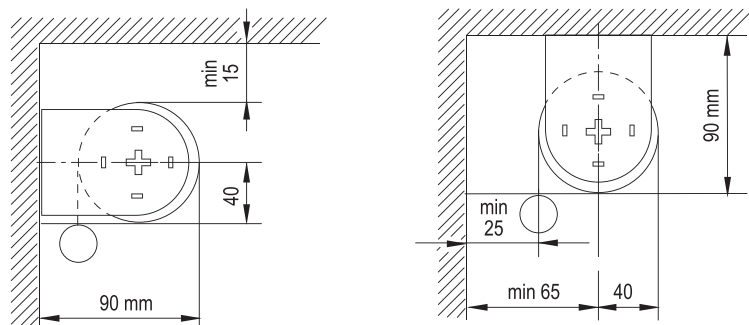

Чертеж профиля

Схема крепления к стене и потолку

Схема отступов по ткани для рулонных штор

AIR MOTOR 4550W/ B

AIR MOTOR 4554

AIR MOTOR 4558

Монтаж на тросах под наклоном.

Варианты отвесов

Арт. P7220 — белый

Арт. P7225 — белый

Арт. P7234-0 — алюминиевый

Арт. P7324-1 — белый

Данные по размерам	AIR MOTOR 4550W	AIR MOTOR 4550B	AIR MOTOR 4554	AIR MOTOR 4558
Ширина (габаритная), <i>min</i>	65 см	61 см	60,5 см	52,5 см
Ширина (габаритная), <i>max</i>	280 см	280 см	280 см	280 см
Высота изделия, <i>max</i>	460 см	460 см	460 см	460 см