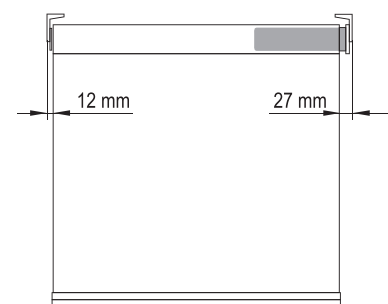

Чертеж профиля

Схема крепления к стене и потолку

Схема отступов по ткани для рулонных штор

AIR MOTOR 4550W/ B

AIR MOTOR 4554

AIR MOTOR 4558

Монтаж на тросах под наклоном.

Варианты отвесов

Арт. P7220 — белый

Арт. P7225 — белый

Арт. P7234-0 — алюминиевый

Арт. P7324-1 — белый

Данные по размерам	AIR MOTOR 4550W	AIR MOTOR 4550B	AIR MOTOR 4554	AIR MOTOR 4558
Ширина (габаритная), <i>min</i>	65 см	61 см	60,5 см	52,5 см
Ширина (габаритная), <i>max</i>	280 см	280 см	280 см	280 см
Высота изделия, <i>max</i>	460 см	460 см	460 см	460 см