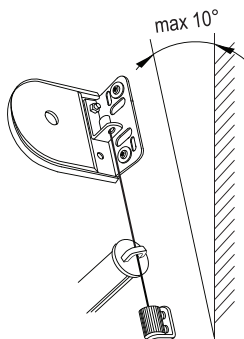

Чертеж профиля

Схема крепления к стене и потолку

Схема отступов по ткани для рулонных штор

AIR MOTOR 4550W/ B

AIR MOTOR 4554

AIR MOTOR 4558

Монтаж на тросах под наклоном.

Варианты отвесов

Арт. P7220 — белый

Арт. P7225 — белый

Арт. P7234-0 — алюминиевый

Арт. P7324-1 — белый

Данные по размерам	AIR MOTOR 4550W	AIR MOTOR 4550B	AIR MOTOR 4554	AIR MOTOR 4558
Ширина (габаритная), <i>min</i>	65 см	61 см	60,5 см	52,5 см
Ширина (габаритная), <i>max</i>	280 см	280 см	280 см	280 см
Высота изделия, <i>max</i>	460 см	460 см	460 см	460 см