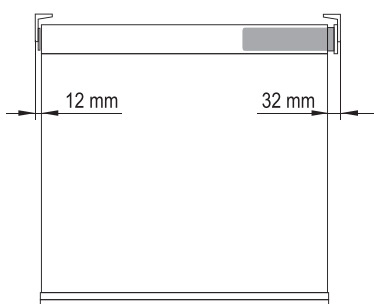

Чертеж профиля

Схема крепления к стене и потолку

Схема отступов по ткани для рулонных штор

AIR MOTOR 4550W/ B

AIR MOTOR 4554

AIR MOTOR 4558

Монтаж на тросах под наклоном.

Варианты отвесов

Арт. P7220 — белый

Арт. P7225 — белый

Арт. P7234-0 — алюминиевый

Арт. P7324-1 — белый

Данные по размерам	AIR MOTOR 4550W	AIR MOTOR 4550B	AIR MOTOR 4554	AIR MOTOR 4558
Ширина (габаритная), <i>min</i>	65 см	61 см	60,5 см	52,5 см
Ширина (габаритная), <i>max</i>	280 см	280 см	280 см	280 см
Высота изделия, <i>max</i>	460 см	460 см	460 см	460 см