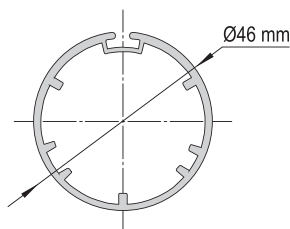

Чертеж профиля

Схема крепления к стене и потолку

Схема отступов по ткани для рулонных штор

AIR MOTOR 4550W/ B

AIR MOTOR 4554

AIR MOTOR 4558

Монтаж на тросах под наклоном.

Варианты отвесов

Арт. P7220 — белый

Арт. P7225 — белый

Арт. P7234-0 — алюминиевый

Арт. P7324-1 — белый

Данные по размерам	AIR MOTOR 4550W	AIR MOTOR 4550B	AIR MOTOR 4554	AIR MOTOR 4558
Ширина (габаритная), <i>min</i>	65 см	61 см	60,5 см	52,5 см
Ширина (габаритная), <i>max</i>	280 см	280 см	280 см	280 см
Высота изделия, <i>max</i>	460 см	460 см	460 см	460 см