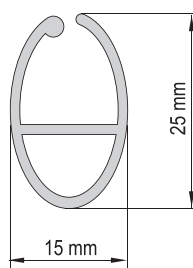

Чертеж профиля

Схема крепления к стене и потолку

Схема отступов по ткани для рулонных штор

AIR MOTOR 4550W/ B

AIR MOTOR 4554

AIR MOTOR 4558

Монтаж на тросах под наклоном.

Варианты отвесов

Арт. P7220 — белый

Арт. P7225 — белый

Арт. P7234-0 — алюминиевый

Арт. P7324-1 — белый

Данные по размерам	AIR MOTOR 4550W	AIR MOTOR 4550B	AIR MOTOR 4554	AIR MOTOR 4558
Ширина (габаритная), <i>min</i>	65 см	61 см	60,5 см	52,5 см
Ширина (габаритная), <i>max</i>	280 см	280 см	280 см	280 см
Высота изделия, <i>max</i>	460 см	460 см	460 см	460 см