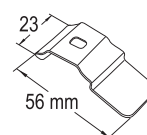

Чертеж профиля

Схема крепления к стене и потолку

Схема отступов по ткани для рулонных штор

РУЛОННЫЕ ШТОРЫ С ЭЛЕКТРИЧЕСКИМ ПРИВОДОМ

Монтаж на тросах под наклоном.

Монтаж с несущим профилем

Чертеж профиля

Клипса

Арт. P3801

Арт. P7804

Варианты отвесов

Арт. P7220 — белый

Арт. P7225 — белый

Арт. P7234-0 — алюминиевый

Арт. P7324-1 — белый

Данные по размерам	AIR MOTOR 4050W	AIR MOTOR 4050B	AIR MOTOR 4054	AIR MOTOR 4058
Ширина (габаритная), <i>min</i>	65 см	61 см	60,5 см	52,5 см
Ширина (габаритная), <i>max</i>	220 см	220 см	220 см	220 см
Высота изделия, <i>max</i>	340 см	340 см	340 см	340 см
Технические характеристики электроприводов	AIR MOTOR 4050W	AIR MOTOR 4050B	AIR MOTOR 4054	AIR MOTOR 4058
Характеристики электропривода	230V, 50Hz, 6Nm 155W, 0.67A	230V, 50Hz, 4Nm 133W, 0.57A	230V, 50Hz, 5Nm 180W, 0.8A	230V, 50Hz, 6Nm 120W, 0.5A
Класс защиты	IP44	IP44	IP44	IP44
Уровень шумности	40 dB(A)	33 dB(A)	43 dB(A)	39 dB(A)
Время непрерывной работы	4 минуты	4 минуты	4 минуты	4 минуты
Скорость движения	28 об. в минуту	28 об. в минуту	30 об. в минуту	20 об. в минуту
Максимальное количество оборотов	∞	∞	∞	38 оборотов
Электронная память конечных положений	+	+	+	-
Возможность параллельного подключения без дополнительных реле	+	+	+	-
Плавная работа, благодаря функциям мягкого старта и мягкой остановки электропривода	-	-	+	-
Точечная настройка конечных положений	+	+	+	-
Простота настройки	+	+	+	-
Производитель электропривода	AIR MOTOR	AIR MOTOR	ELERO	SOMFY
Название электропривода	WHITE EDITION	BLACK EDITION	RoTop	Sonesse 40
Гарантия	5 лет	5 лет	5 лет	5 лет