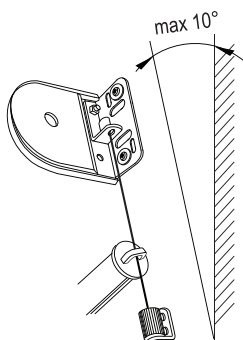

Чертеж профиля

Схема крепления к стене и потолку

Схема отступов по ткани для рулонных штор

РУЛОННЫЕ ШТОРЫ С ЭЛЕКТРИЧЕСКИМ ПРИВОДОМ

Монтаж на тросах под наклоном.

Монтаж с несущим профилем

Чертеж профиля

Клипса

Арт. P3801

Арт. P7804

Варианты отвесов

Арт. P7220 — белый

Арт. P7225 — белый

Арт. P7234-0 — алюминиевый

Арт. P7324-1 — белый

Данные по размерам	AIR MOTOR 4050W	AIR MOTOR 4050B	AIR MOTOR 4054	AIR MOTOR 4058
Ширина (габаритная), <i>min</i>	65 см	61 см	60,5 см	52,5 см
Ширина (габаритная), <i>max</i>	220 см	220 см	220 см	220 см
Высота изделия, <i>max</i>	340 см	340 см	340 см	340 см
Технические характеристики электроприводов	AIR MOTOR 4050W	AIR MOTOR 4050B	AIR MOTOR 4054	AIR MOTOR 4058
Характеристики электропривода	230V, 50Hz, 6Nm 155W, 0.67A	230V, 50Hz, 4Nm 133W, 0.57A	230V, 50Hz, 5Nm 180W, 0.8A	230V, 50Hz, 6Nm 120W, 0.5A
Класс защиты	IP44	IP44	IP44	IP44
Уровень шумности	40 dB(A)	33 dB(A)	43 dB(A)	39 dB(A)
Время непрерывной работы	4 минуты	4 минуты	4 минуты	4 минуты
Скорость движения	28 об. в минуту	28 об. в минуту	30 об. в минуту	20 об. в минуту
Максимальное количество оборотов	∞	∞	∞	38 оборотов
Электронная память конечных положений	+	+	+	-
Возможность параллельного подключения без дополнительных реле	+	+	+	-
Плавная работа, благодаря функциям мягкого старта и мягкой остановки электропривода	-	-	+	-
Точечная настройка конечных положений	+	+	+	-
Простота настройки	+	+	+	-
Производитель электропривода	AIR MOTOR	AIR MOTOR	ELERO	SOMFY
Название электропривода	WHITE EDITION	BLACK EDITION	RoTop	Sonesse 40
Гарантия	5 лет	5 лет	5 лет	5 лет