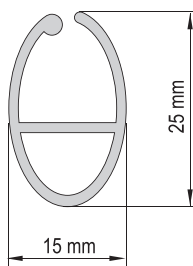

Чертеж профиля

Схема крепления к стене и потолку

Схема отступов по ткани для рулонных штор

РУЛОННЫЕ ШТОРЫ С ЭЛЕКТРИЧЕСКИМ ПРИВОДОМ

Монтаж на тросах под наклоном.

Монтаж с несущим профилем

Чертеж профиля

Клипса

Арт. P3801

Арт. P7804

Варианты отвесов

Арт. P7220 — белый

Арт. P7225 — белый

Арт. P7234-0 — алюминиевый

Арт. P7324-1 — белый

Данные по размерам	AIR MOTOR 4050W	AIR MOTOR 4050B	AIR MOTOR 4054	AIR MOTOR 4058
Ширина (габаритная), <i>min</i>	65 см	61 см	60,5 см	52,5 см
Ширина (габаритная), <i>max</i>	220 см	220 см	220 см	220 см
Высота изделия, <i>max</i>	340 см	340 см	340 см	340 см
Технические характеристики электроприводов	AIR MOTOR 4050W	AIR MOTOR 4050B	AIR MOTOR 4054	AIR MOTOR 4058
Характеристики электропривода	230V, 50Hz, 6Nm 155W, 0.67A	230V, 50Hz, 4Nm 133W, 0.57A	230V, 50Hz, 5Nm 180W, 0.8A	230V, 50Hz, 6Nm 120W, 0.5A
Класс защиты	IP44	IP44	IP44	IP44
Уровень шумности	40 dB(A)	33 dB(A)	43 dB(A)	39 dB(A)
Время непрерывной работы	4 минуты	4 минуты	4 минуты	4 минуты
Скорость движения	28 об. в минуту	28 об. в минуту	30 об. в минуту	20 об. в минуту
Максимальное количество оборотов	∞	∞	∞	38 оборотов
Электронная память конечных положений	+	+	+	-
Возможность параллельного подключения без дополнительных реле	+	+	+	-
Плавная работа, благодаря функциям мягкого старта и мягкой остановки электропривода	-	-	+	-
Точечная настройка конечных положений	+	+	+	-
Простота настройки	+	+	+	-
Производитель электропривода	AIR MOTOR	AIR MOTOR	ELERO	SOMFY
Название электропривода	WHITE EDITION	BLACK EDITION	RoTop	Sonesse 40
Гарантия	5 лет	5 лет	5 лет	5 лет