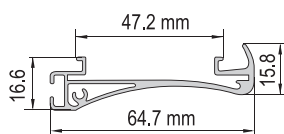

Чертеж профиля

Схема крепления к стене и потолку

Схема отступов по ткани для рулонных штор

РУЛОННЫЕ ШТОРЫ С ЭЛЕКТРИЧЕСКИМ ПРИВОДОМ

Монтаж на тросах под наклоном.

Монтаж с несущим профилем

Чертеж профиля

Клипса

Арт. P3801

Арт. P7804

Варианты отвесов

Арт. P7220 — белый

Арт. P7225 — белый

Арт. P7234-0 — алюминиевый

Арт. P7324-1 — белый

Данные по размерам	AIR MOTOR 4050W	AIR MOTOR 4050B	AIR MOTOR 4054	AIR MOTOR 4058
Ширина (габаритная), <i>min</i>	65 см	61 см	60,5 см	52,5 см
Ширина (габаритная), <i>max</i>	220 см	220 см	220 см	220 см
Высота изделия, <i>max</i>	340 см	340 см	340 см	340 см
Технические характеристики электроприводов	AIR MOTOR 4050W	AIR MOTOR 4050B	AIR MOTOR 4054	AIR MOTOR 4058
Характеристики электропривода	230V, 50Hz, 6Nm 155W, 0.67A	230V, 50Hz, 4Nm 133W, 0.57A	230V, 50Hz, 5Nm 180W, 0.8A	230V, 50Hz, 6Nm 120W, 0.5A
Класс защиты	IP44	IP44	IP44	IP44
Уровень шумности	40 dB(A)	33 dB(A)	43 dB(A)	39 dB(A)
Время непрерывной работы	4 минуты	4 минуты	4 минуты	4 минуты
Скорость движения	28 об. в минуту	28 об. в минуту	30 об. в минуту	20 об. в минуту
Максимальное количество оборотов	∞	∞	∞	38 оборотов
Электронная память конечных положений	+	+	+	-
Возможность параллельного подключения без дополнительных реле	+	+	+	-
Плавная работа, благодаря функциям мягкого старта и мягкой остановки электропривода	-	-	+	-
Точечная настройка конечных положений	+	+	+	-
Простота настройки	+	+	+	-
Производитель электропривода	AIR MOTOR	AIR MOTOR	ELERO	SOMFY
Название электропривода	WHITE EDITION	BLACK EDITION	RoTop	Sonesse 40
Гарантия	5 лет	5 лет	5 лет	5 лет