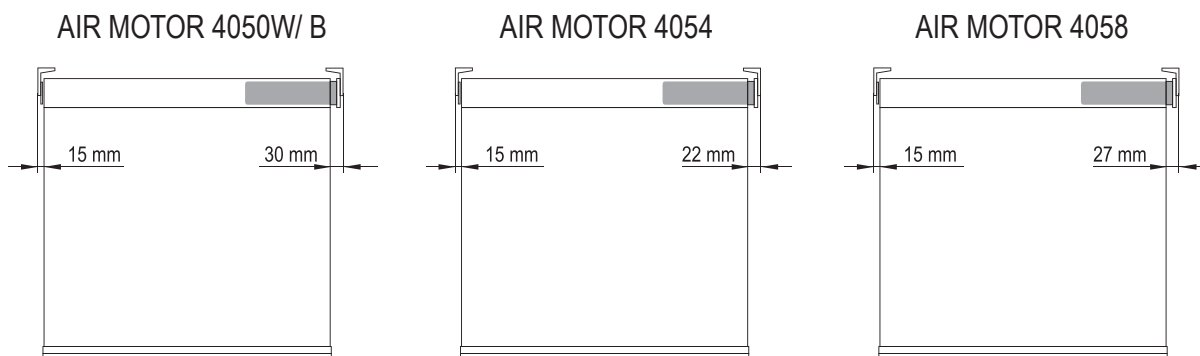

Чертеж профиля

Схема крепления к стене и потолку

Схема отступов по ткани для рулонных штор

РУЛОННЫЕ ШТОРЫ С ЭЛЕКТРИЧЕСКИМ ПРИВОДОМ

Монтаж на тросах под наклоном.

Монтаж с несущим профилем

Чертеж профиля

Клипса

Арт. P3801

Арт. P7804

Варианты отвесов

Арт. P7220 — белый

Арт. P7225 — белый

Арт. P7234-0 — алюминиевый

Арт. P7324-1 — белый

Данные по размерам	AIR MOTOR 4050W	AIR MOTOR 4050B	AIR MOTOR 4054	AIR MOTOR 4058
Ширина (габаритная), <i>min</i>	65 см	61 см	60,5 см	52,5 см
Ширина (габаритная), <i>max</i>	220 см	220 см	220 см	220 см
Высота изделия, <i>max</i>	340 см	340 см	340 см	340 см
Технические характеристики электроприводов	AIR MOTOR 4050W	AIR MOTOR 4050B	AIR MOTOR 4054	AIR MOTOR 4058
Характеристики электропривода	230V, 50Hz, 6Nm 155W, 0.67A	230V, 50Hz, 4Nm 133W, 0.57A	230V, 50Hz, 5Nm 180W, 0.8A	230V, 50Hz, 6Nm 120W, 0.5A
Класс защиты	IP44	IP44	IP44	IP44
Уровень шумности	40 dB(A)	33 dB(A)	43 dB(A)	39 dB(A)
Время непрерывной работы	4 минуты	4 минуты	4 минуты	4 минуты
Скорость движения	28 об. в минуту	28 об. в минуту	30 об. в минуту	20 об. в минуту
Максимальное количество оборотов	∞	∞	∞	38 оборотов
Электронная память конечных положений	+	+	+	-
Возможность параллельного подключения без дополнительных реле	+	+	+	-
Плавная работа, благодаря функциям мягкого старта и мягкой остановки электропривода	-	-	+	-
Точечная настройка конечных положений	+	+	+	-
Простота настройки	+	+	+	-
Производитель электропривода	AIR MOTOR	AIR MOTOR	ELERO	SOMFY
Название электропривода	WHITE EDITION	BLACK EDITION	RoTop	Sonesse 40
Гарантия	5 лет	5 лет	5 лет	5 лет