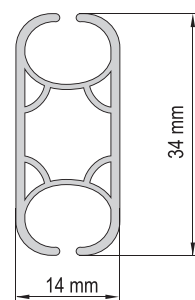

Чертеж профиля

Схема крепления к стене и потолку

Схема отступов по ткани для рулонных штор

РУЛОННЫЕ ШТОРЫ С ЭЛЕКТРИЧЕСКИМ ПРИВОДОМ

Монтаж на тросах под наклоном.

Монтаж с несущим профилем

Чертеж профиля

Клипса

Арт. P3801

Арт. P7804

Варианты отвесов

Арт. P7220 — белый

Арт. P7225 — белый

Арт. P7234-0 — алюминиевый

Арт. P7324-1 — белый

Данные по размерам	AIR MOTOR 4050W	AIR MOTOR 4050B	AIR MOTOR 4054	AIR MOTOR 4058
Ширина (габаритная), <i>min</i>	65 см	61 см	60,5 см	52,5 см
Ширина (габаритная), <i>max</i>	220 см	220 см	220 см	220 см
Высота изделия, <i>max</i>	340 см	340 см	340 см	340 см
Технические характеристики электроприводов	AIR MOTOR 4050W	AIR MOTOR 4050B	AIR MOTOR 4054	AIR MOTOR 4058
Характеристики электропривода	230V, 50Hz, 6Nm 155W, 0.67A	230V, 50Hz, 4Nm 133W, 0.57A	230V, 50Hz, 5Nm 180W, 0.8A	230V, 50Hz, 6Nm 120W, 0.5A
Класс защиты	IP44	IP44	IP44	IP44
Уровень шумности	40 dB(A)	33 dB(A)	43 dB(A)	39 dB(A)
Время непрерывной работы	4 минуты	4 минуты	4 минуты	4 минуты
Скорость движения	28 об. в минуту	28 об. в минуту	30 об. в минуту	20 об. в минуту
Максимальное количество оборотов	∞	∞	∞	38 оборотов
Электронная память конечных положений	+	+	+	-
Возможность параллельного подключения без дополнительных реле	+	+	+	-
Плавная работа, благодаря функциям мягкого старта и мягкой остановки электропривода	-	-	+	-
Точечная настройка конечных положений	+	+	+	-
Простота настройки	+	+	+	-
Производитель электропривода	AIR MOTOR	AIR MOTOR	ELERO	SOMFY
Название электропривода	WHITE EDITION	BLACK EDITION	RoTop	Sonesse 40
Гарантия	5 лет	5 лет	5 лет	5 лет