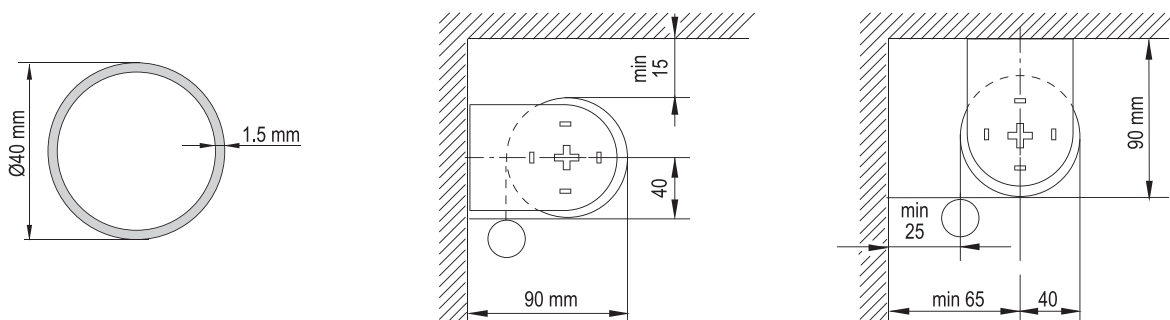

Чертеж профиля

Схема крепления к стене и потолку

Схема отступов по ткани для рулонных штор

РУЛОННЫЕ ШТОРЫ С ЭЛЕКТРИЧЕСКИМ ПРИВОДОМ

Монтаж на тросах под наклоном.

Монтаж с несущим профилем

Чертеж профиля

Клипса

Арт. P3801

Арт. P7804

Варианты отвесов

Арт. P7220 — белый

Арт. P7225 — белый

Арт. P7234-0 — алюминиевый

Арт. P7324-1 — белый

Данные по размерам	AIR MOTOR 4050W	AIR MOTOR 4050B	AIR MOTOR 4054	AIR MOTOR 4058
Ширина (габаритная), <i>min</i>	65 см	61 см	60,5 см	52,5 см
Ширина (габаритная), <i>max</i>	220 см	220 см	220 см	220 см
Высота изделия, <i>max</i>	340 см	340 см	340 см	340 см
Технические характеристики электроприводов	AIR MOTOR 4050W	AIR MOTOR 4050B	AIR MOTOR 4054	AIR MOTOR 4058
Характеристики электропривода	230V, 50Hz, 6Nm 155W, 0.67A	230V, 50Hz, 4Nm 133W, 0.57A	230V, 50Hz, 5Nm 180W, 0.8A	230V, 50Hz, 6Nm 120W, 0.5A
Класс защиты	IP44	IP44	IP44	IP44
Уровень шумности	40 dB(A)	33 dB(A)	43 dB(A)	39 dB(A)
Время непрерывной работы	4 минуты	4 минуты	4 минуты	4 минуты
Скорость движения	28 об. в минуту	28 об. в минуту	30 об. в минуту	20 об. в минуту
Максимальное количество оборотов	∞	∞	∞	38 оборотов
Электронная память конечных положений	+	+	+	-
Возможность параллельного подключения без дополнительных реле	+	+	+	-
Плавная работа, благодаря функциям мягкого старта и мягкой остановки электропривода	-	-	+	-
Точечная настройка конечных положений	+	+	+	-
Простота настройки	+	+	+	-
Производитель электропривода	AIR MOTOR	AIR MOTOR	ELERO	SOMFY
Название электропривода	WHITE EDITION	BLACK EDITION	RoTop	Sonesse 40
Гарантия	5 лет	5 лет	5 лет	5 лет